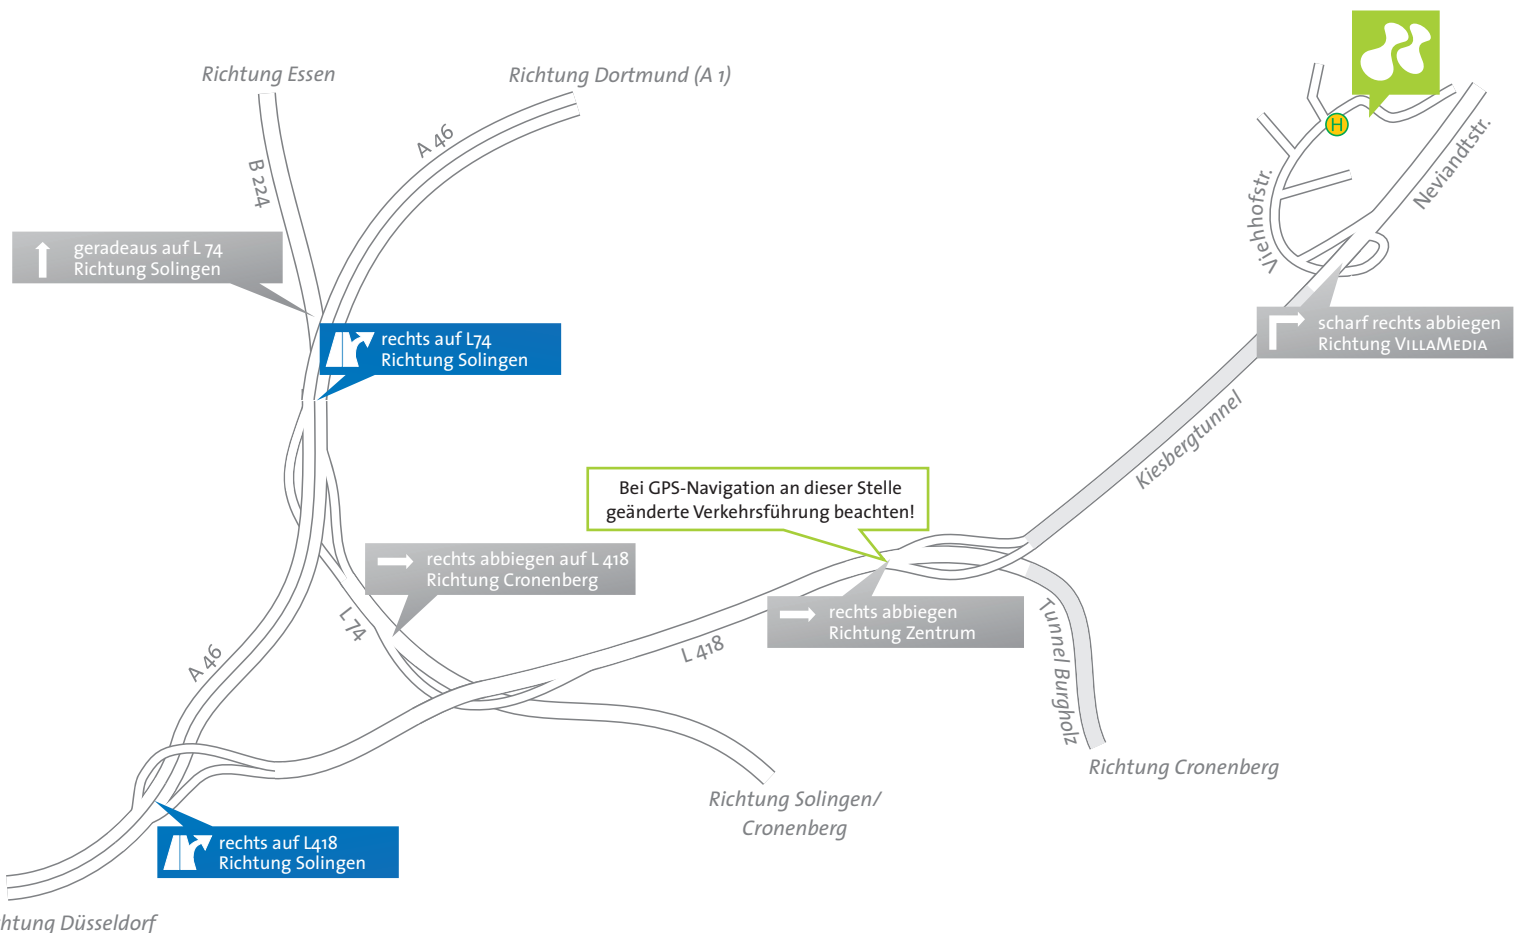

### Der Weg in den Kern:

Folgen Sie von der *A46* ab dem *Sonnborner Kreuz* der Beschilderung *Wuppertal-Cronenberg* bzw. *Wuppertal-Zentrum* und folgen Sie der *L 418*. **ACHTUNG!** Wenn Sie GPS-gesteuert navigieren beachten Sie die neue Verkehrsführung und folgen Sie der Beschilderung *Zentrum* durch den *Kiesbergtunnel*. Direkt dahinter biegen Sie scharf rechts ab und folgen der Beschilderung *VILLAMEDIA* zur *Viehhofstr. 125*. Dort finden Sie direkt links neben dem Haupteingang zur *VillaMedia 1* unseren großen Parkplatz.

Aus der *Wuppertaler Innenstadt* fahren Sie Richtung *Kiesbergtunnel* und folgen ab *Neviantstr.* der Beschilderung *VILLAMEDIA*.

Per Bahn und Bus nehmen Sie ab *Wuppertal Hauptbahnhof* die Buslinie 623 Richtung *Am Arrenberg* und fahren bis zur Endhaltestelle. Folgen Sie der *Viehhofstr.* noch ca. 50 m und Sie befinden sich direkt vor dem Haupteingang der *VILLAMEDIA 1*.